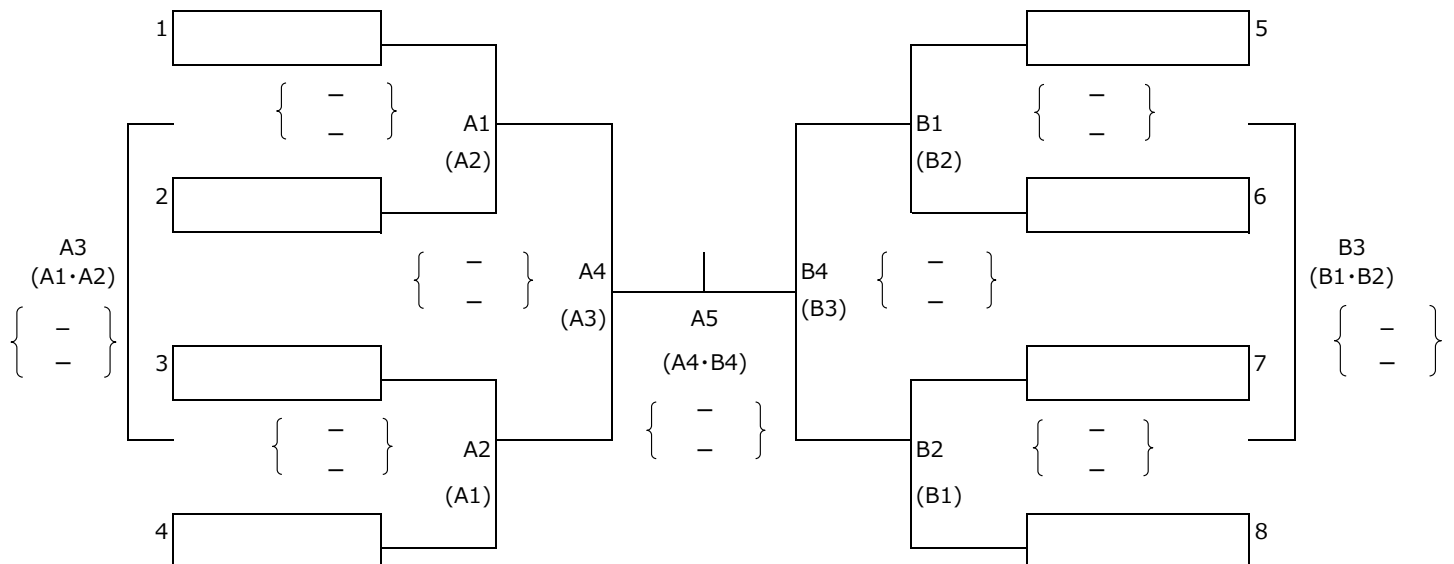

第22回北海道スポーツ少年団バレーボール交流大会 敗者戦トーナメント：男子の部

令和6年9月15日(日) @深川中学校体育館

第22回北海道スポーツ少年団バレーボール交流大会 敗者戦トーナメント：女子の部

令和6年9月15日(日) @深川小学校体育館

- ※審判は、相互審判とする。() 内のチームが審判となる。
- ※試合は15点2セットマッチとする。2セット目を終えて勝敗がつかない場合は、総得点の多いチームの勝ちとする。
同点の場合は2セット目に勝利したチームを勝ちとする。
- ※組み合わせ抽選は、各会場にて行なう。
- ※公式練習は行わない。