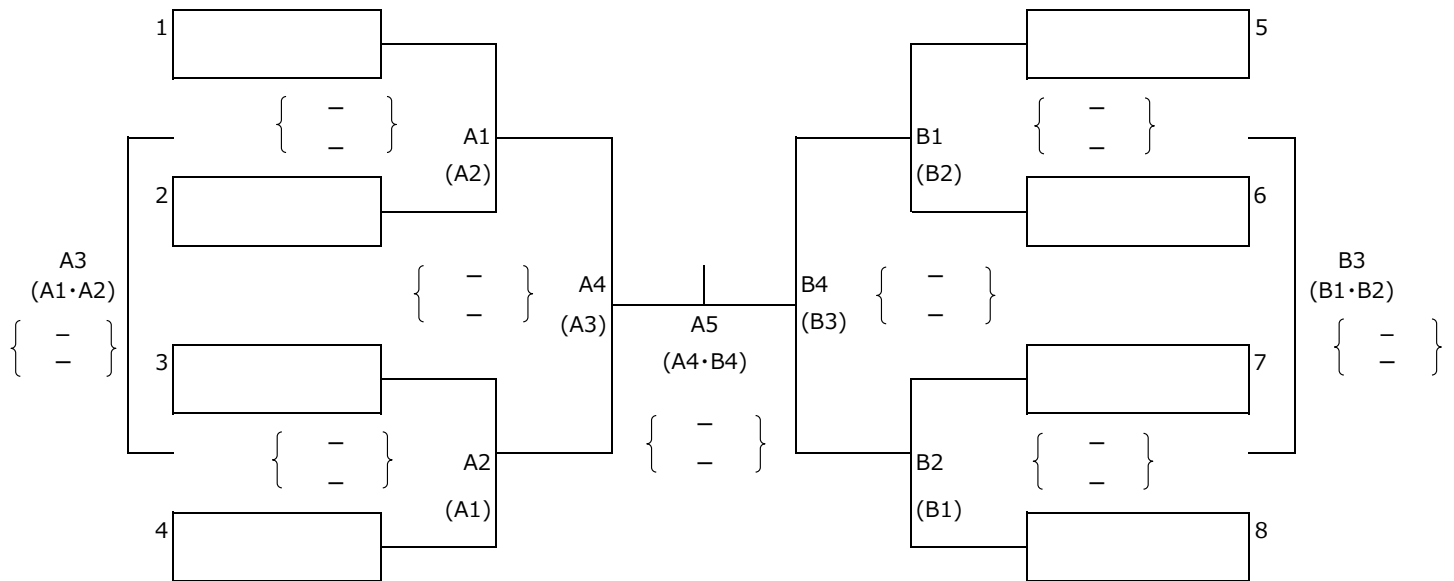

第22回北海道スポーツ少年団バレーボール交流大会 敗者戦トーナメント：男子の部

令和6年9月15日(日) @深川中学校体育館

第22回北海道スポーツ少年団バレーボール交流大会 敗者戦トーナメント：女子の部

令和6年9月15日(日) @深川小学校体育館

- ※審判は、相互審判とする。() 内のチームが審判となる。
- ※試合は15点2セットマッチとする。2セット目を終えて勝敗がつかない場合は、総得点の多いチームの勝ちとする。
同点の場合は2セット目に勝利したチームを勝ちとする。
- ※組み合わせ抽選は、各会場にて行なう。
- ※公式練習は行わない。