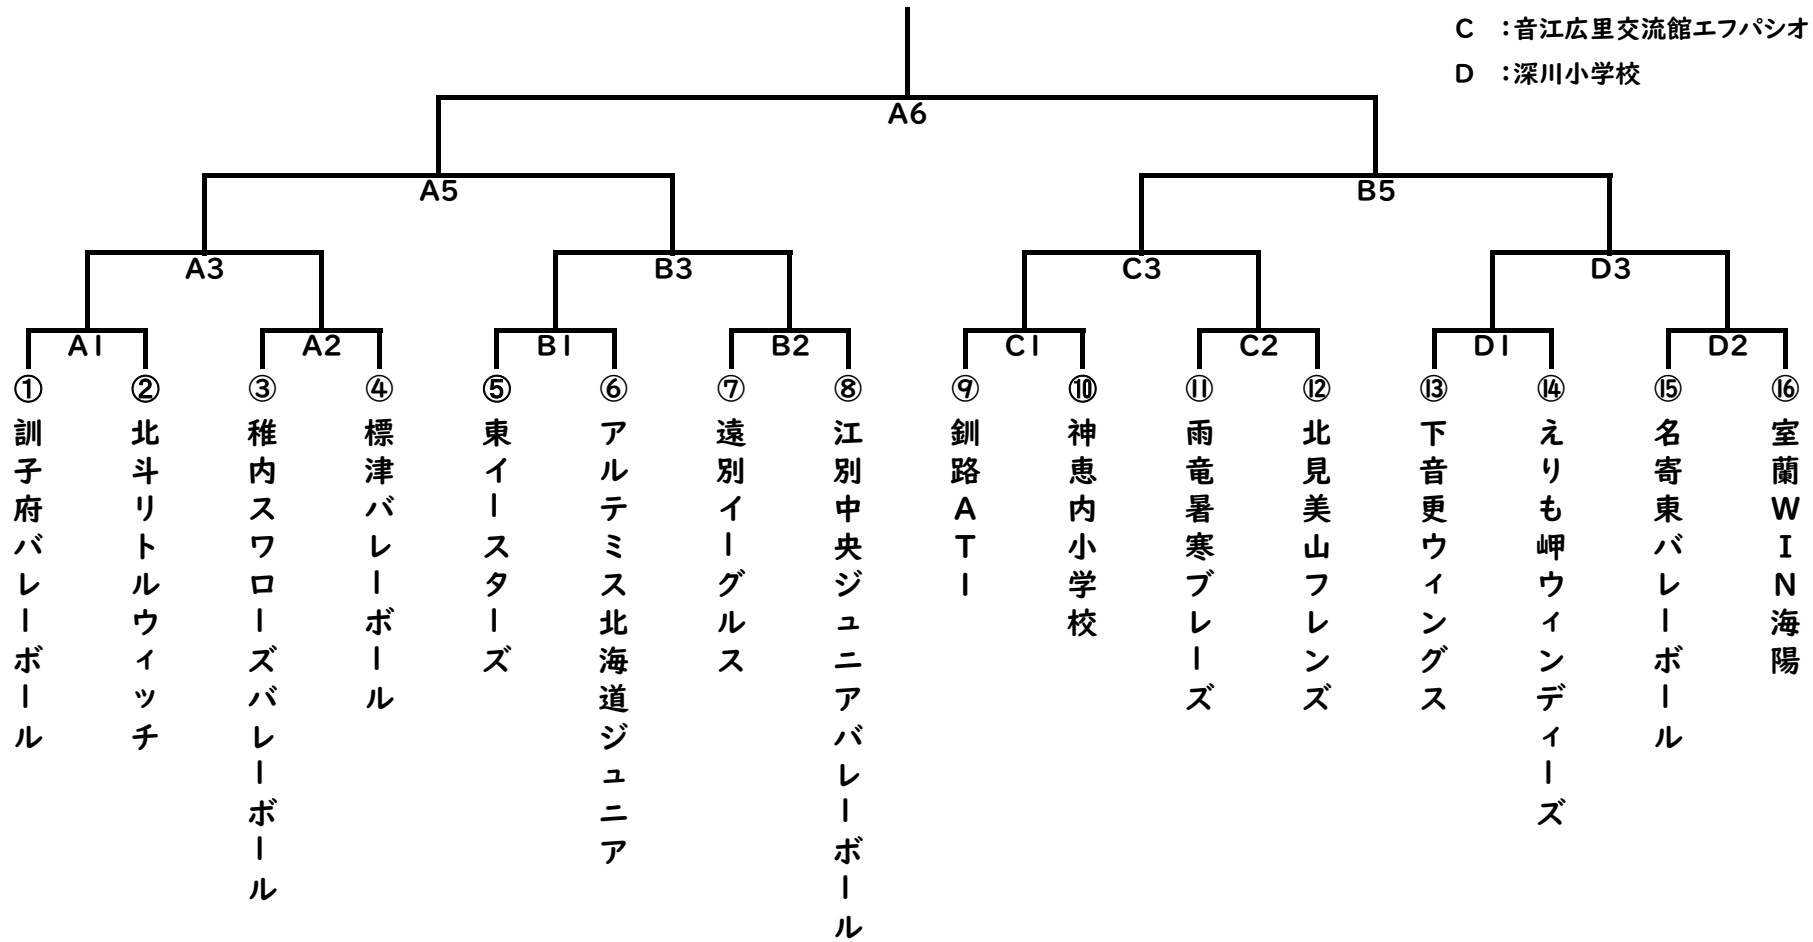

組合せ表【女子】

優勝

会場

A : 深川市総合体育館

B : 深川市総合体育館

C : 音江広里交流館エフパシオ

D : 深川小学校

組合せ表【男子】