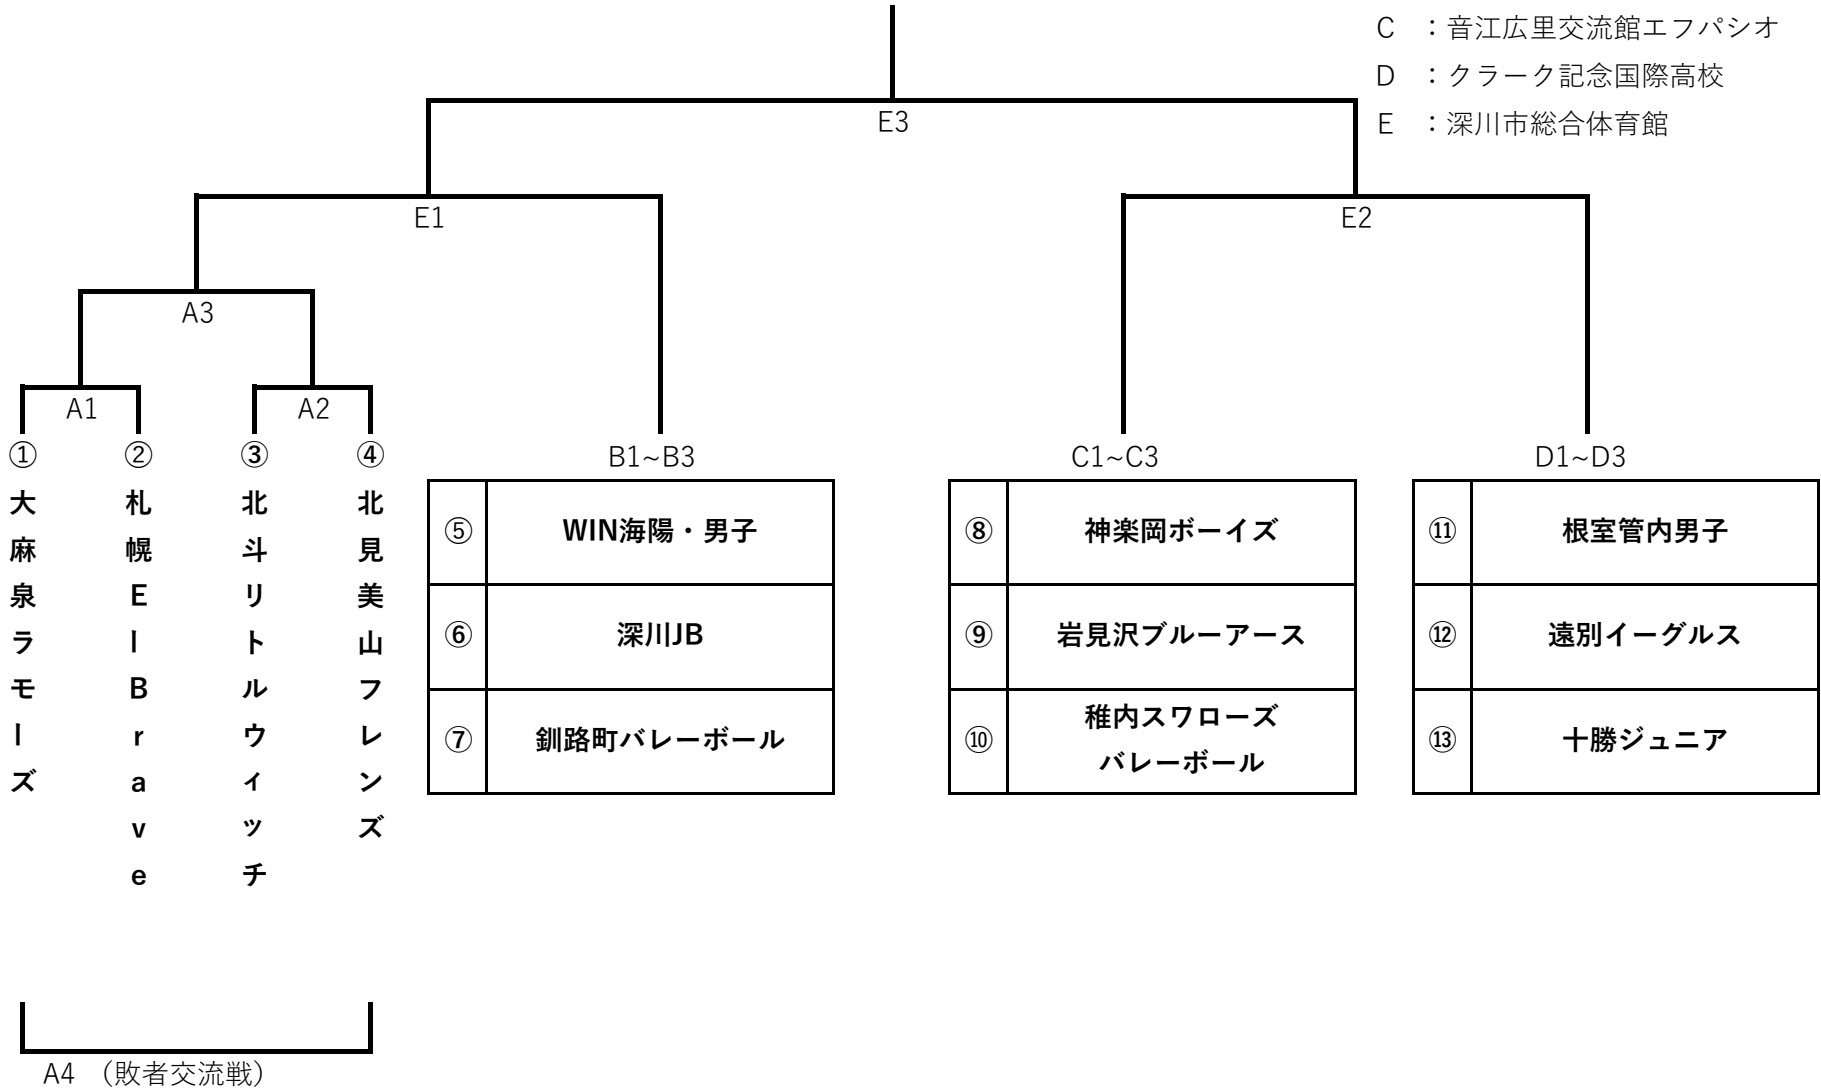

# 男子

## 優勝

会場

- A : 深川市総合体育館
- B : 深川市総合体育館
- C : 音江広里交流館エフパシオ
- D : クラーク記念国際高校
- E : 深川市総合体育館

# 女子